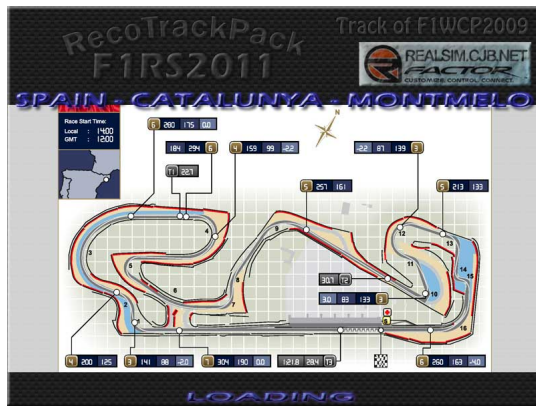

Circuito sueltos extraídos de F1RS2011-RTP

Escrito por Organización 1

Domingo, 05 de Diciembre de 2010 18:24 - Actualizado Jueves, 23 de Mayo de 2013 22:25

Descarga de circuitos sueltos extraídos del trackpack [F1RS2011-RTP v1.0](#)

[Montmelo](#)

[Spa-Francorchamps](#)